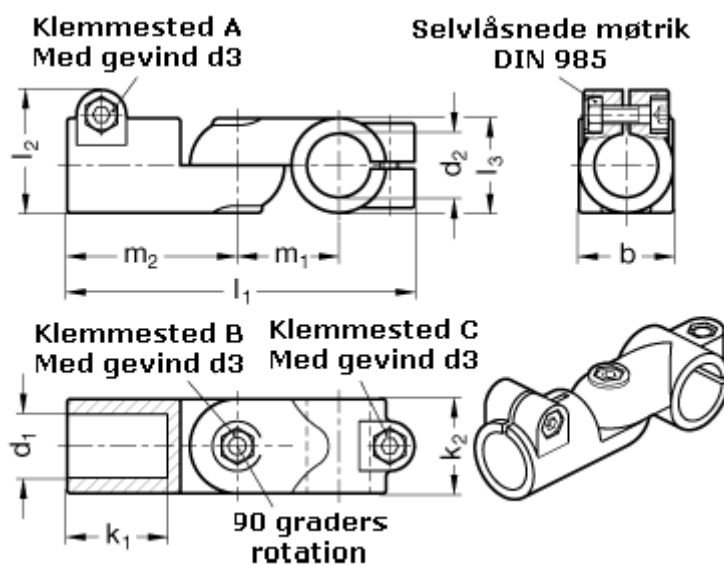

Varenummer: 20288B45B42T2BL

Beskrivelse: E+G Laskeforbindelse - GN 288-B45-B42-T-2-BL

## Mål

b = 65

d1 = B45

d2 = B42

d3 = M10

k1 = 74.0

k2 = 65

l1 = 230